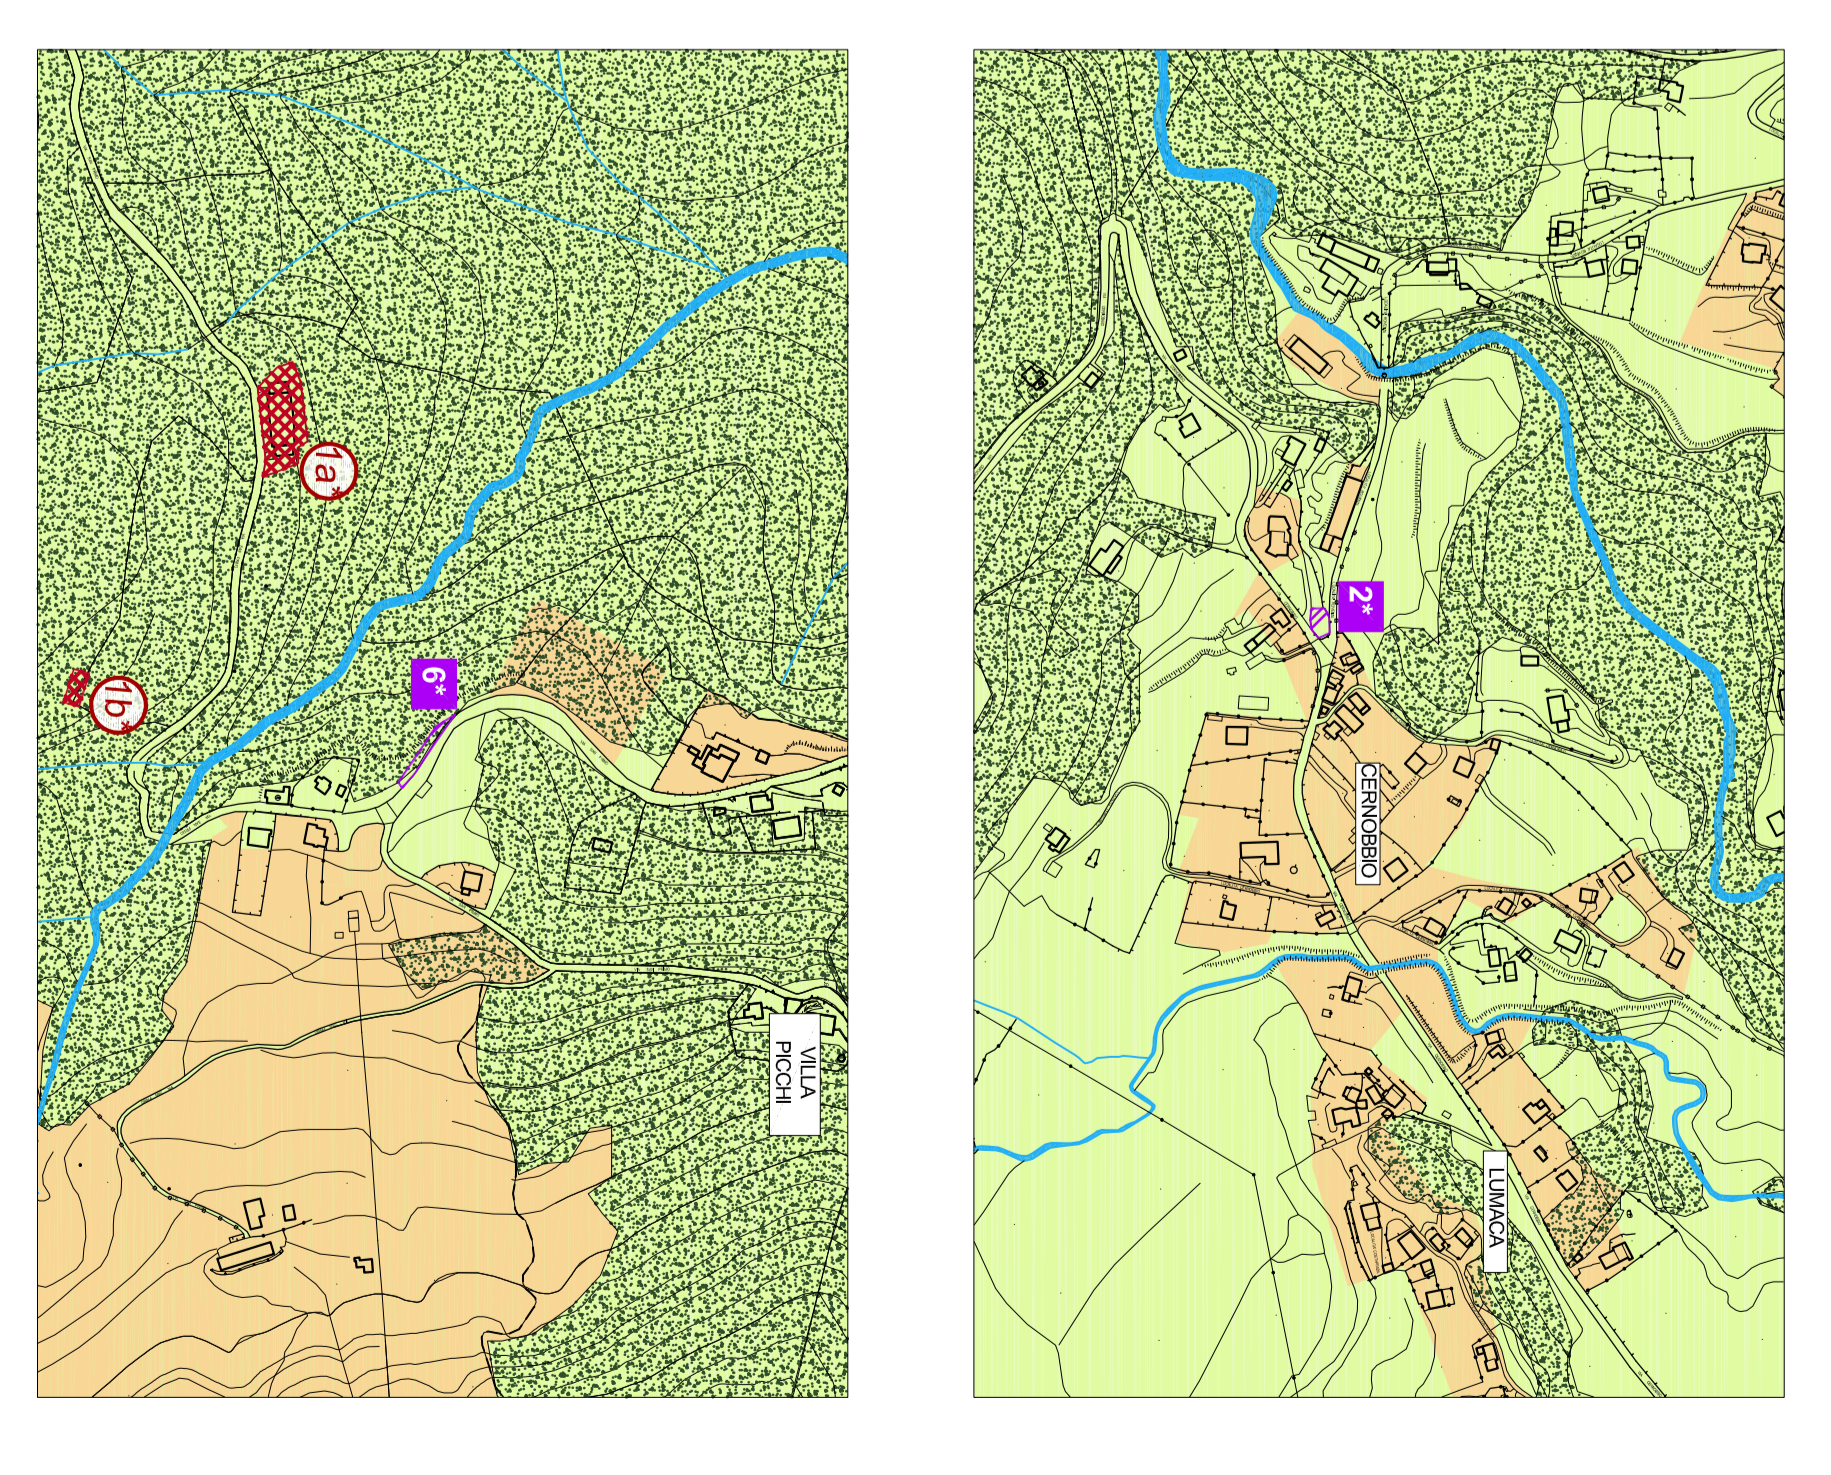

COMUNE DI
Bellagio
PROVINCIA DI COMO

PIANO DI GOVERNO DEL TERRITORIO

Tavola
5.2cv*1
scala 1:5.000

CARTA DEL COMUNE DI BELLGIO
Bilancio ecologico
L.R. 31/2014 e s.m.i. - L.R. 10/2017

1° VANTAGGIO DI BILANCIO ECOLOGICO
PIANO DI GOVERNO DEL TERRITORIO

approvazione delibera C.C. n° 29 del 30.10.2024
approvazione delibera C.C. n° del 2024

Il Sindaco: Antonio Maresca
Vice Sindaco: Daniela Maresca
Arch. Massimo Varesco

Direzione Provinciale del Territorio e Urbanistica
Ufficio Provinciale di Bellagio
Via S. Maria Maddalena, 10 - 22018 Bellagio (CO) - Tel. 031/2310222 - Fax 031/2310223 - Mail: pa@bellagio.com